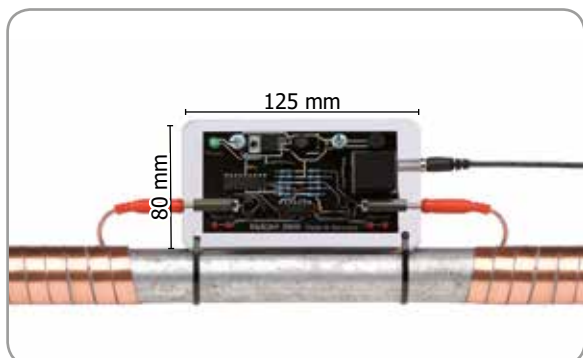

Private Line

Datos técnicos

Vulcan 3000

Incluido en la entrega

- 1 Unidad electrónica Vulcan 3000
- 2 Vulcan banda de impulso
- 1 Fuente de alimentación
- 8 Fijadores de cables
- 1 Folleto de producto
- 1 Tarjeta de garantía

Envío mediciones (bruto)

Sola unidad 37 x 32 x 9 cm
1,4 kg

Caja de 5 39 x 34 x 49 cm
9,0 kg

Caja de 10 67 x 40 x 49 cm
17,0 kg

Capacidad (máx.) 3000 l/h

Tamaño de la tubería $\frac{1}{2}$ " - $1\frac{1}{2}$ "
13 - 38 mm

Tensión en voltajes 24 Volt

Consumo de energía 2,0 Watt

Banda de impulso 2 x 1 m
Ancho de banda 10 mm

Dimensiones (unidad electrónica) 125/80/30 mm

Área de frecuencia 3-32 kHz

Espacio necesario 250 mm

Programas 1