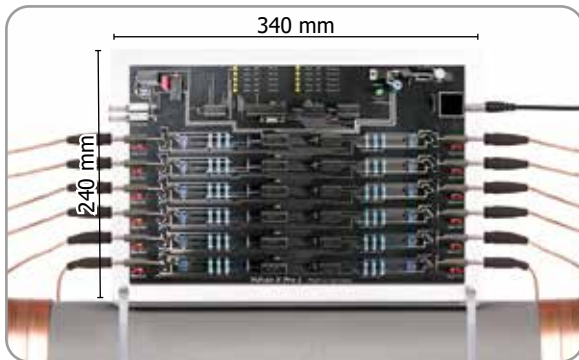

### Vulcan X-Pro 1

Max. pipe Ø	30" (~ 750 mm)
-------------	-------------------

Voltage	36 Volt
---------	---------

Wattage	3.75 Watt
---------	-----------

Impulse cable Band width	12 x 25 m (12 x 82') 40 mm (1.6")
-----------------------------	--------------------------------------