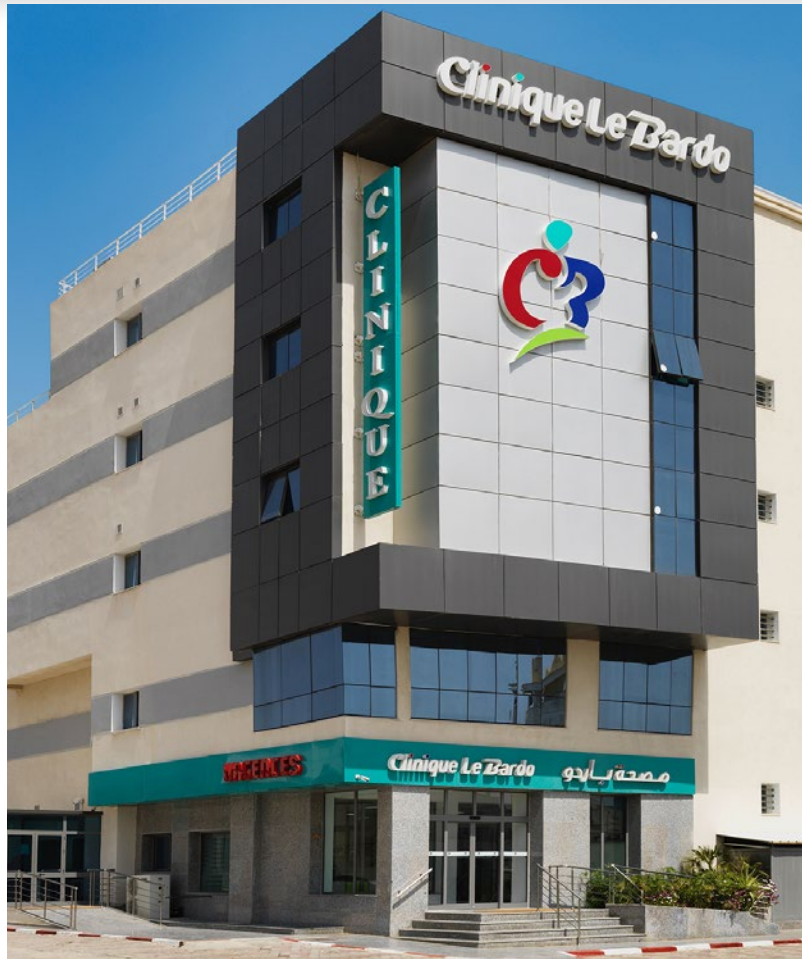

Clinique Le Bardo

La Clinique Le Bardo est un établissement de santé multidisciplinaire privé se trouvant à Bardo, au cœur de Tunis.

Détails de l'installation

Site :	Clinique Le Bardo
	Tunisie
	www.clinibardo.tn
Modèle / Emplacement :	<ul style="list-style-type: none">• Vulcan 3000 sur le circuit d'alimentation de la chasse d'eau• Vulcan S25 sur le circuit des sanitaires• Vulcan S50 sur le circuit d'eau glacée
Installé par :	STPE+