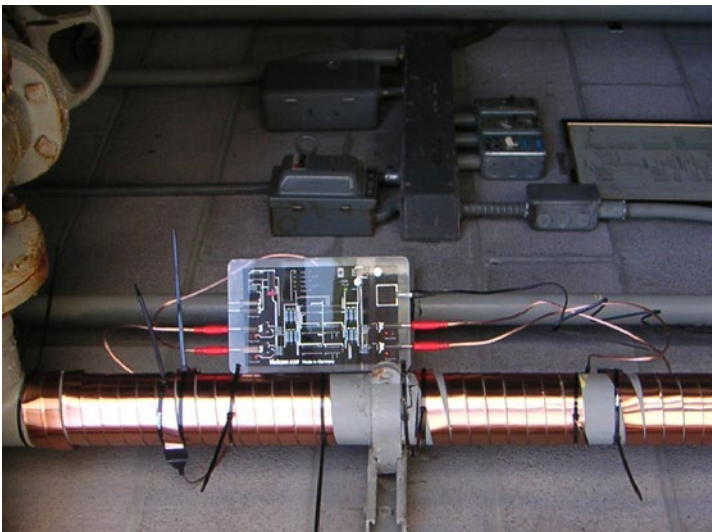

UC DAVIS
BODEGA MARINE
LABORATORY

UCDAVIS Bodega Marine Laboratory
2099 Westside Rd,
Bodega Bay
CA 94923

Vulcan S10

Modelo: Vulcan S10

Área de instalación: Agua principal de los dormitorios Bodega

Instalado por: Quest Green Solutions

Vulcan S25

Modelo: Vulcan S25

Área de instalación: Laboratorio Bodega principal

Instalado por: Quest Green Solutions