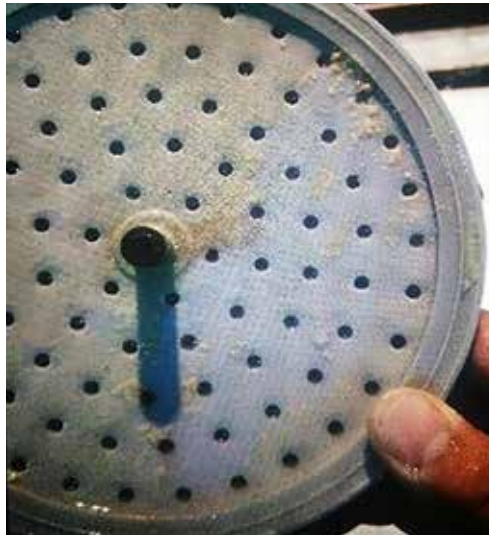

El hotel está lujosamente decorado con una vista panorámica de la ciudad.

Detalles de la instalación

Localización:	Hotel Lan Jiang lanjiang.weilaitrip.com
Área de instalación:	Tubería principal de agua
Modelo:	1 x  S10
Propósito:	Para resolver los problemas de incrustaciones de grifos, inodoros y duchas.
Área de tratamiento:	9 pisos con un total de 143 habitaciones
Instalado por:	Shaanxi Wasser

Vulcan S10 se instaló en la tubería principal de suministro de agua del hotel.

Antes de la instalación de Vulcan, el cabezal de la ducha estaba bloqueado por incrustaciones.

Después de instalar Vulcan S10 durante 1 mes, el cabezal de la ducha se ha limpiado.