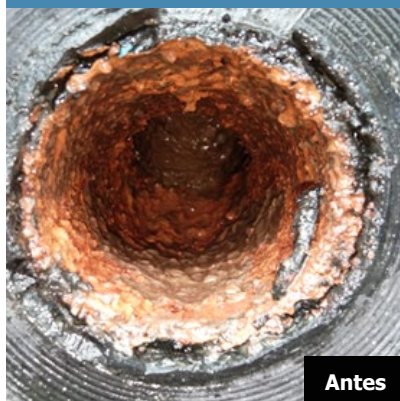

Detalles de la instalación

Ubicación: Hotel IBIS de Surabaya
Indonesia

Modelo:  S25

Área: Tubería de agua principal

Instalado por: PT Biosolutions
www.biosolutions.co.id

Efecto Vulcan: antes y después

Antes de instalar el sistema Vulcan, la tubería presentaba muchos depósitos calcáreos y el cliente debía realizar limpiezas manuales.

Luego de 3 meses, Vulcan ha comenzado a reducir y a eliminar la cal del sistema.

Los clientes están contentos con los resultados de Vulcan.

Sistema de agua del hotel

Depósito de agua caliente

Luego de 3 meses la cal ya no se acumula y el depósito de agua caliente no presenta más cal ni sedimentos.

Tubería de agua caliente

Luego de 3 meses el óxido en la tubería ha disminuido y la cantidad de cal se va reduciendo paulatinamente.