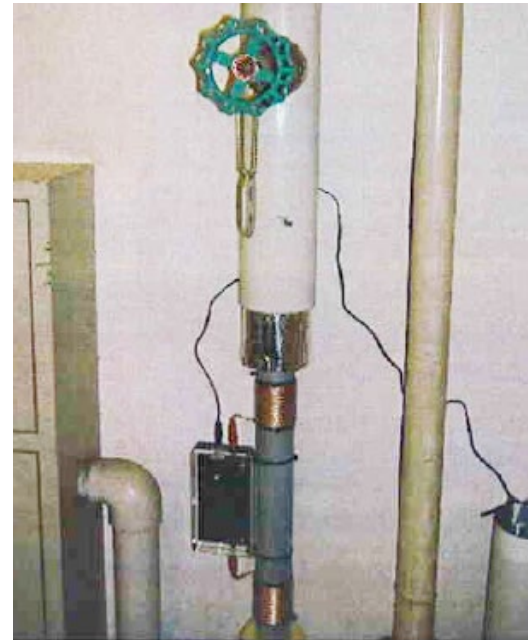

Vulcan para filtros de grasa

Informe de un período de prueba de 3 meses

en una fábrica de pasteles en Kanagawa, Japón.

Vulcan tiene un diseño sencillo y es de fácil instalación. La luz LED parpadea continuamente, mostrando el estado del tratamiento.

Comparé el estado del filtro de grasa antes y después de instalar el equipo Vulcan. Antes de la instalación se sentía un olor fuerte al abrir el agujero del filtro. Cuando abrí el agujero un mes después de la instalación no se sentía ningún olor.

En cuanto a los intervalos de limpieza, ya no es necesario realizar una limpieza mensual. Con Vulcan, los efectos y los intervalos de limpieza requerirán una observación anual, sin embargo, creo que la frecuencia de limpieza se reducirá notablemente.

Vulcan 5000 instalado en la cocina de la fábrica.