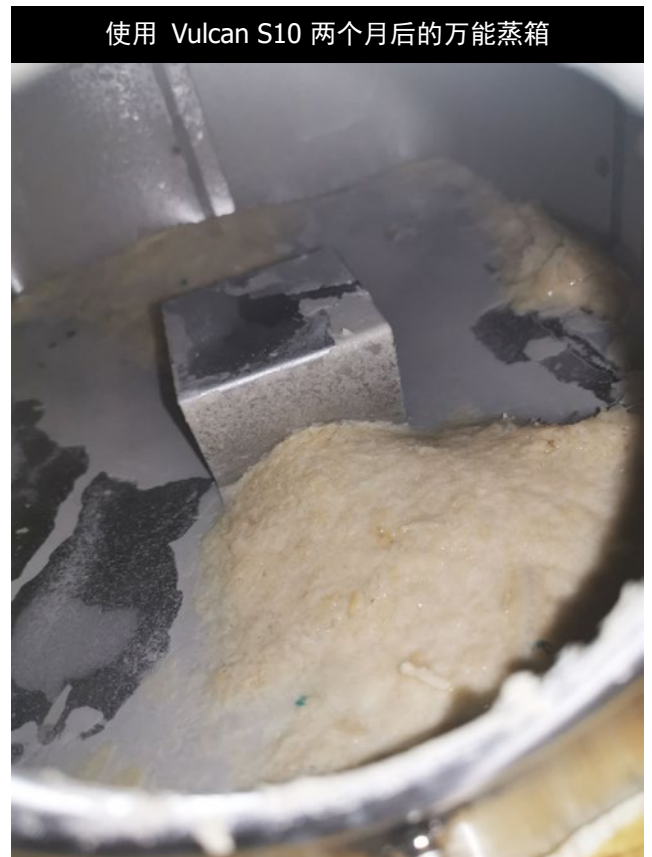

INTERCONTINENTAL®
HOTELS & RESORTS

安装详细信息

- 地点： 昆明洲际酒店 ★★★★★
www.ihg.com/intercontinental
- 型号：  Vulcan S10
- 区域： 中餐厅厨房主用水管
- 安装目的： 温和的解决整个酒店厨房用水系统的结垢问题：用水管道因结垢导致水量减少、水压不足、洗碗机出水口结垢堵塞、万能蒸箱结垢、加热效率低、维护次数增加等整体厨房综合效率降低。

水垢呈片状无法从蒸箱排污孔排出，为测试确定沃肯系统的效果，安装Vulcan S10前没有进行排污清理。

水垢已经完全变成粉末状，无需再专门打开清洗，仅需通过排污功能的操作，定期排水即可保持热水箱清洁无垢。因效果佳，后续将在酒店热水供应系统、中央空调系统全面开展合作。