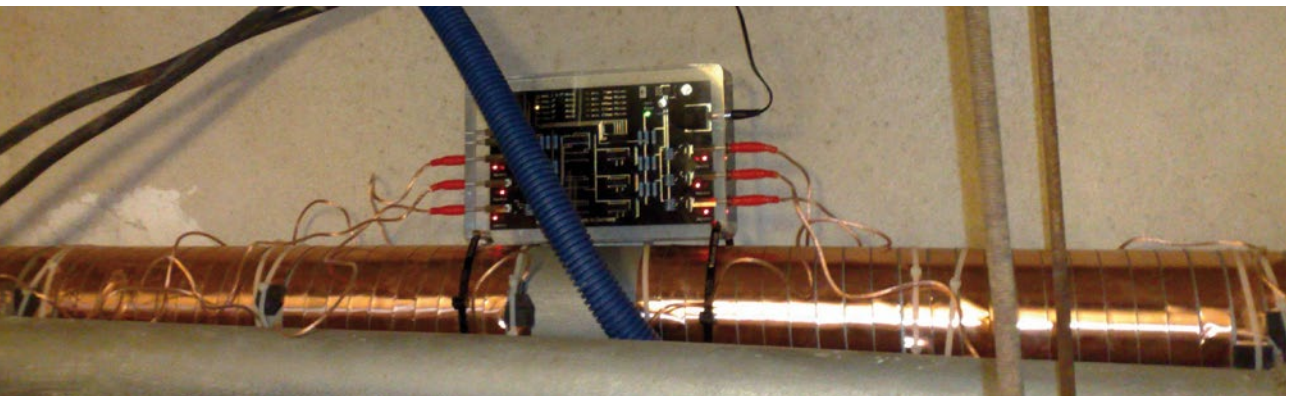

该球场位于Saint-Cloud跑马场中心，距巴黎仅有10分钟车程。巴黎乡村高尔夫俱乐部有一个九洞高尔夫球场、高尔夫练球场、3个独立的游泳池、网球场、设施完备的健身房、电影院、水疗和按摩区以及一个完善的餐厅。

应用:

Vulcan S100 安装在俱乐部会所的主水管上，用于防止浴室和厨房区出现水垢沉淀。

Vulcan S100

巴黎乡村高尔夫俱乐部部鸟瞰图

安装在巴黎乡村高尔夫俱乐部的Vulcan S100