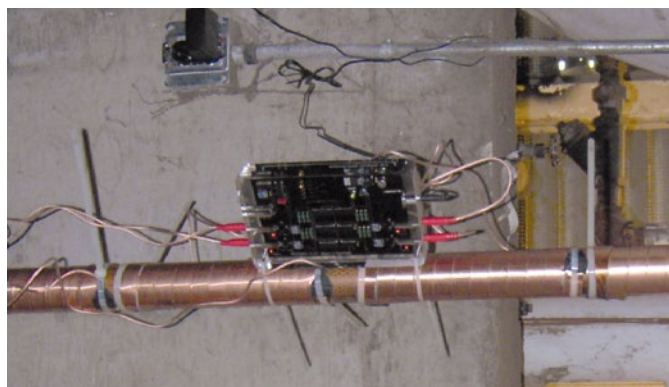

安装详情

安装型号: Vulcan S25

安装地点: Clerfond Automobiles
Car Wash
Av. Rhin et Danube
72200 La Flèche
法国

安装单位: CWT Preval France

洗车厂位于Clerfond汽车公司

Clerfond Automobiles - 洗车厂

该洗车厂位于Clerfond汽车公司，深受水垢问题的困扰。安装沃肯 (Vulcan) 之后，水泵、过滤器、喷嘴和刷子上再无水垢沉淀，去垢剂的使用也大幅减少。现在，近期清洗过的汽车上也没有了水垢斑点的迹象。

Vulcan S25